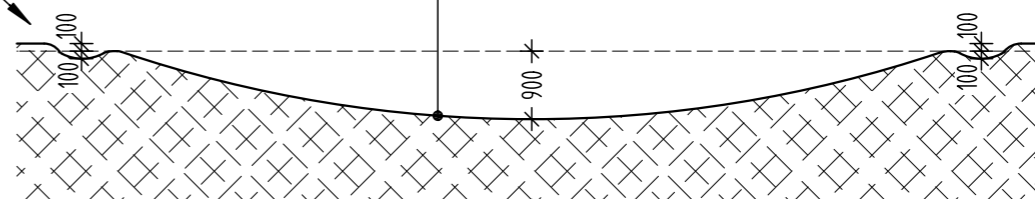

Detail - měř.: 1:50

Řez a - a

- PVC jezírková fólie tl.1,5mm ( v přesazích zavařit horkovzdušným fénem + zálivka spár)
- geotextílie