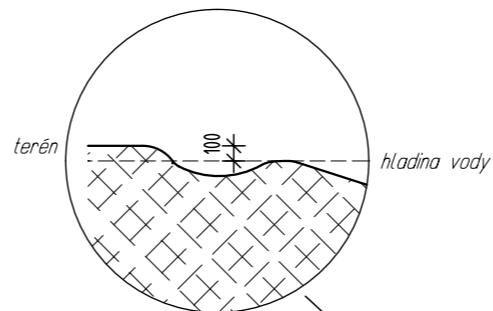

Detail - měř.: 1:50

Řez a - a

- PVC jezírková fólie tl.1,5mm ( v přesazích zavařit horkovzdušným fénem + zálivka spár)
- geotextílie